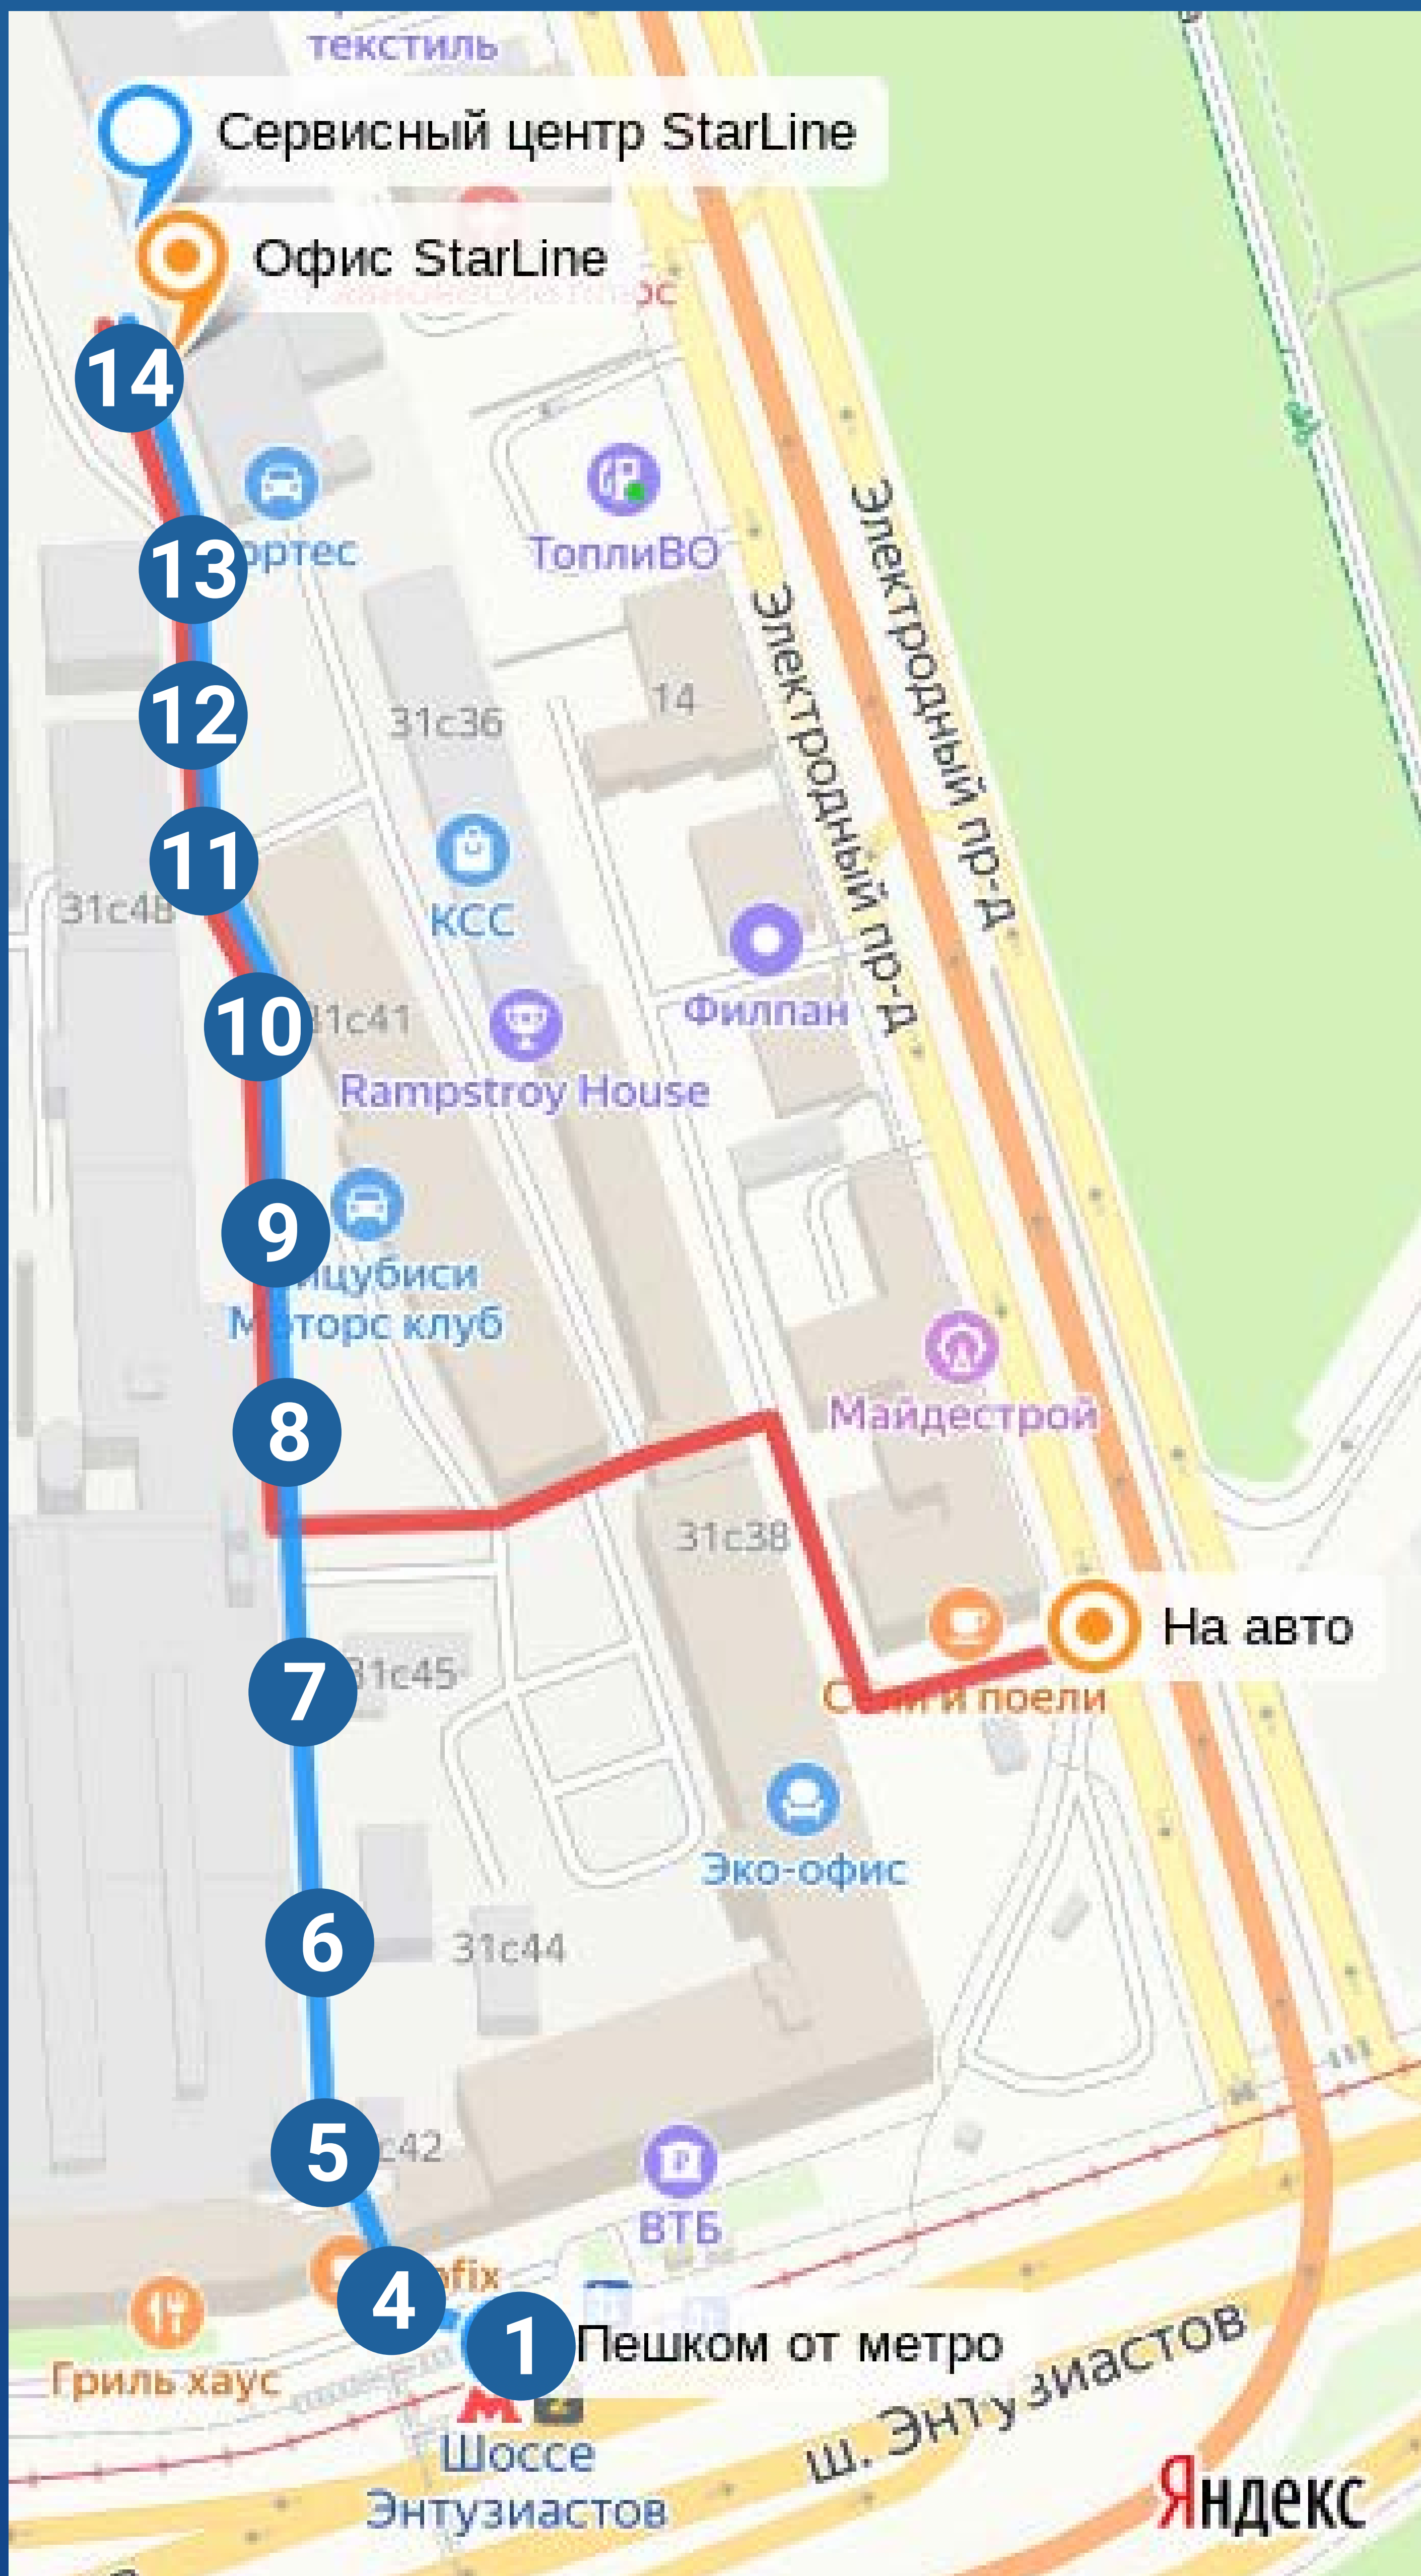

Схема прохода StarLine

Москва

1

2

3

4

9

10