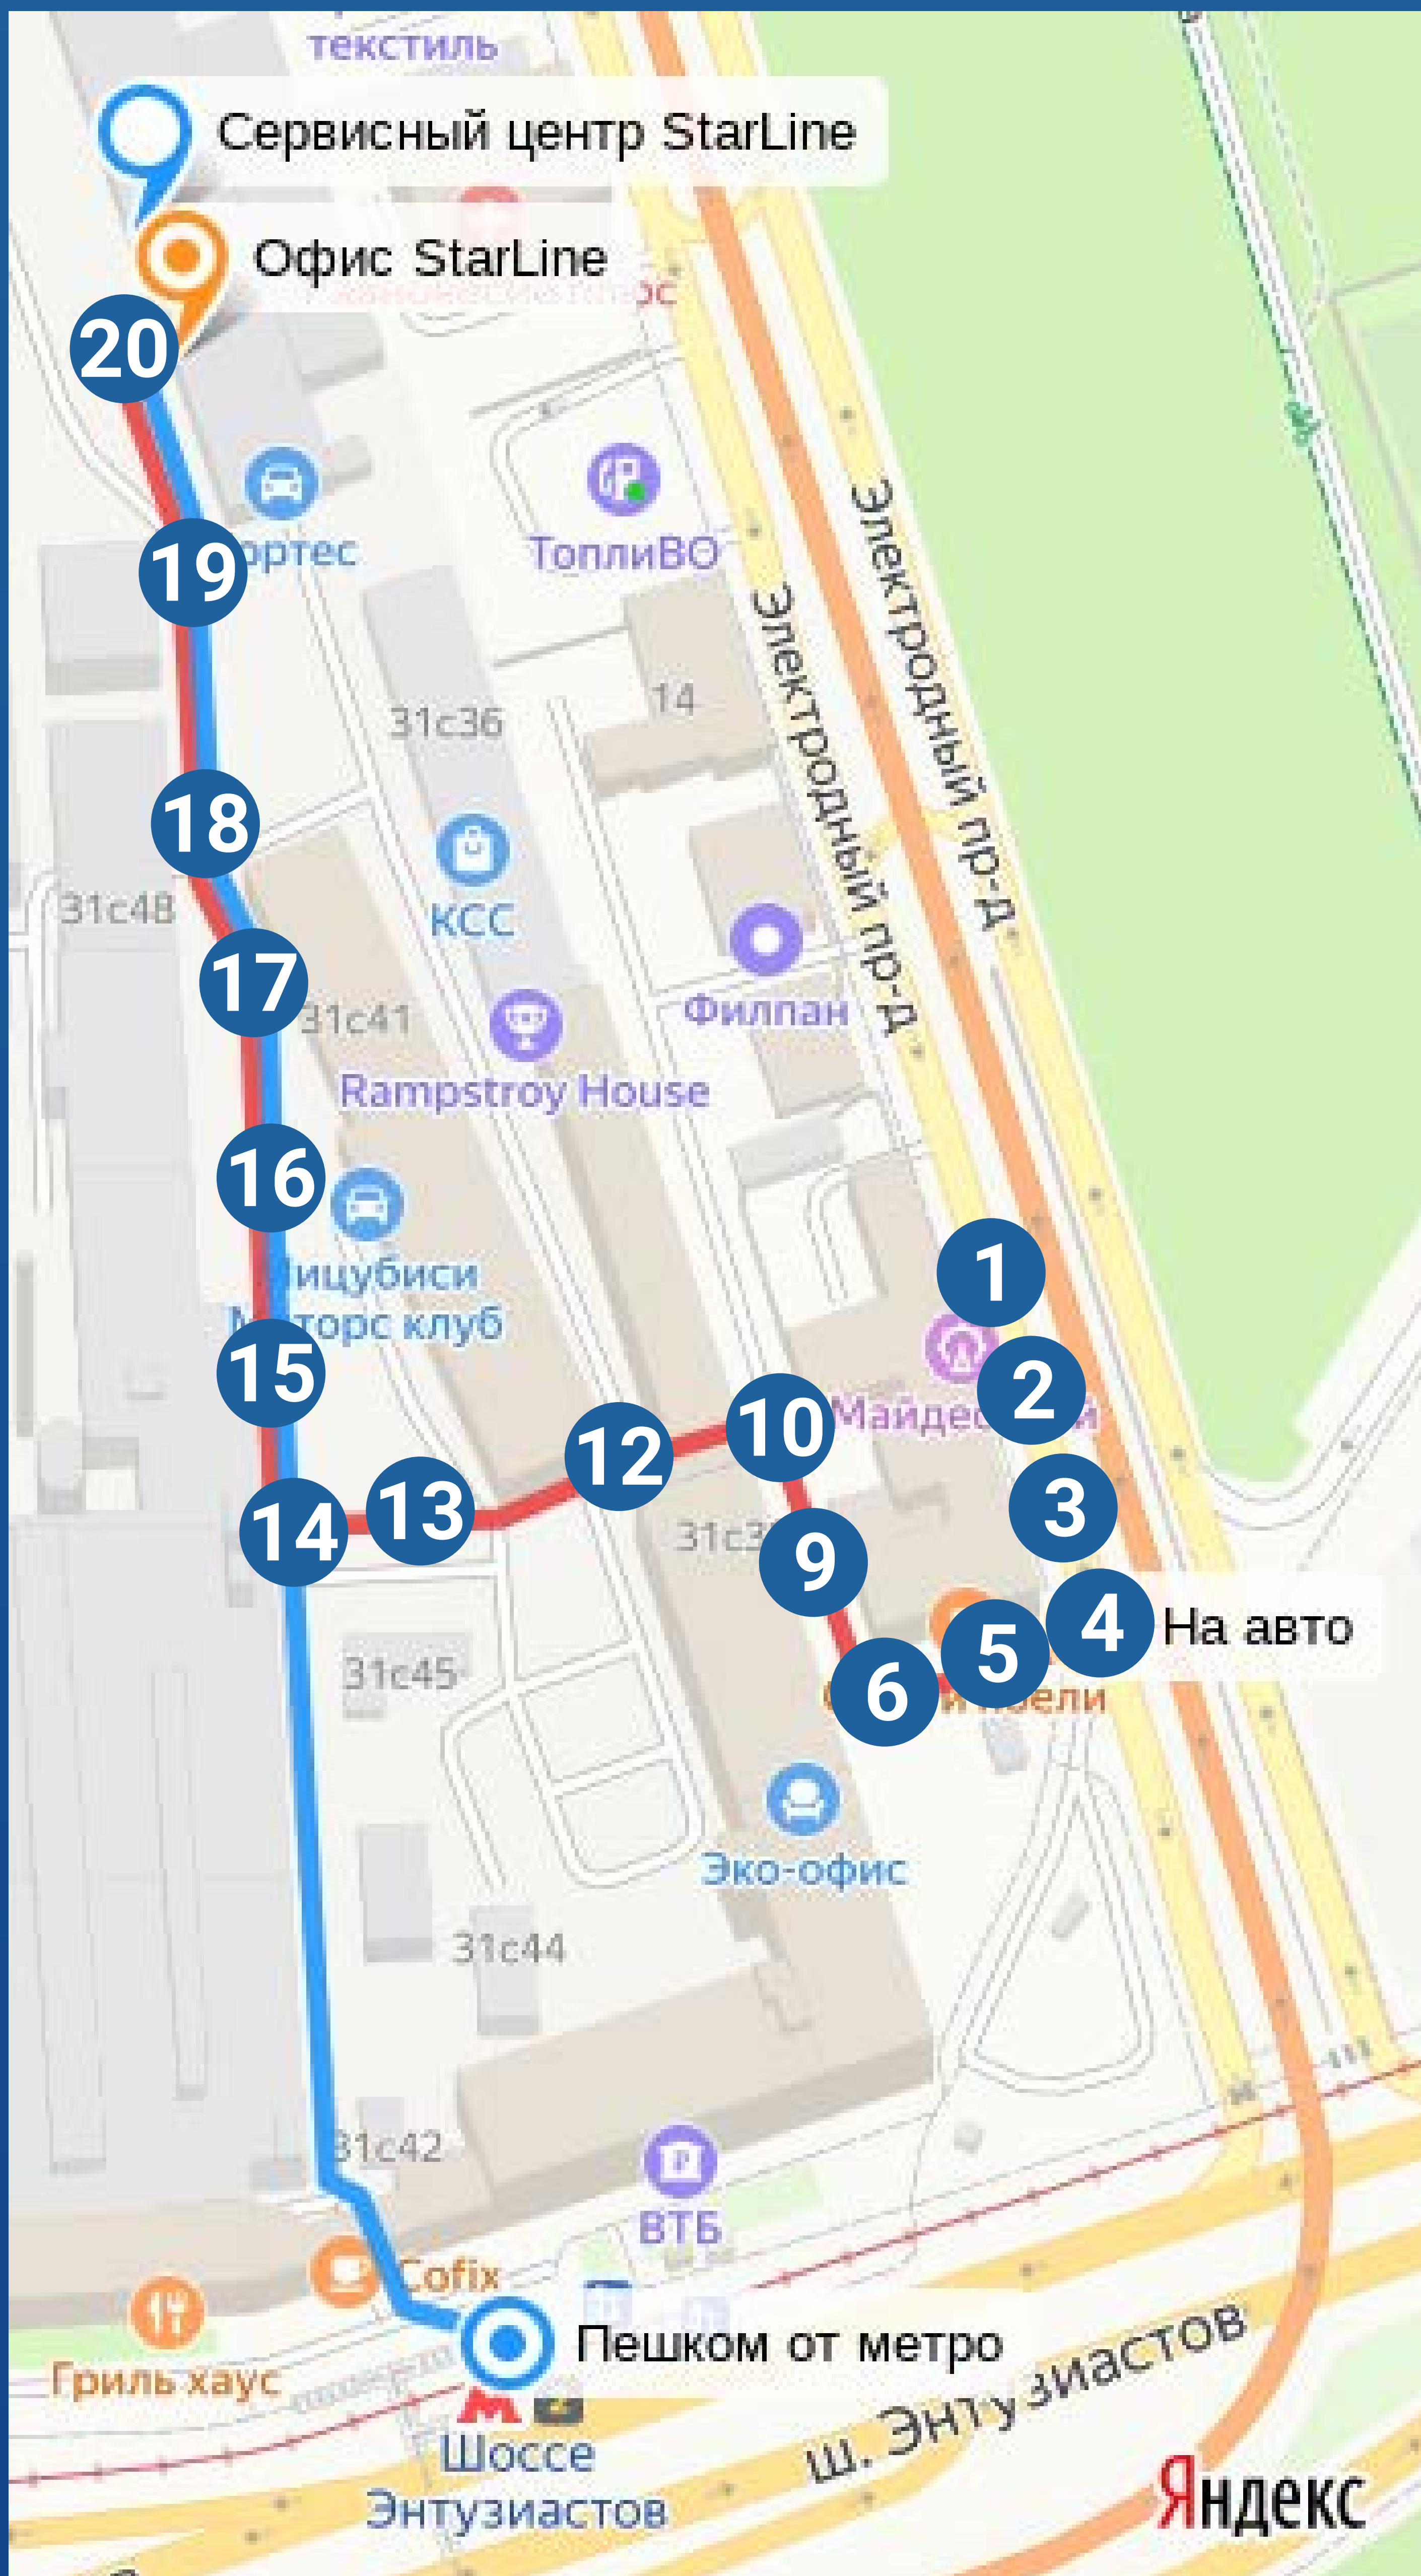

Схема проезда StarLine Москва

3

4

5

6

11

12

13

14

17

18

19

20

21

Офис

22