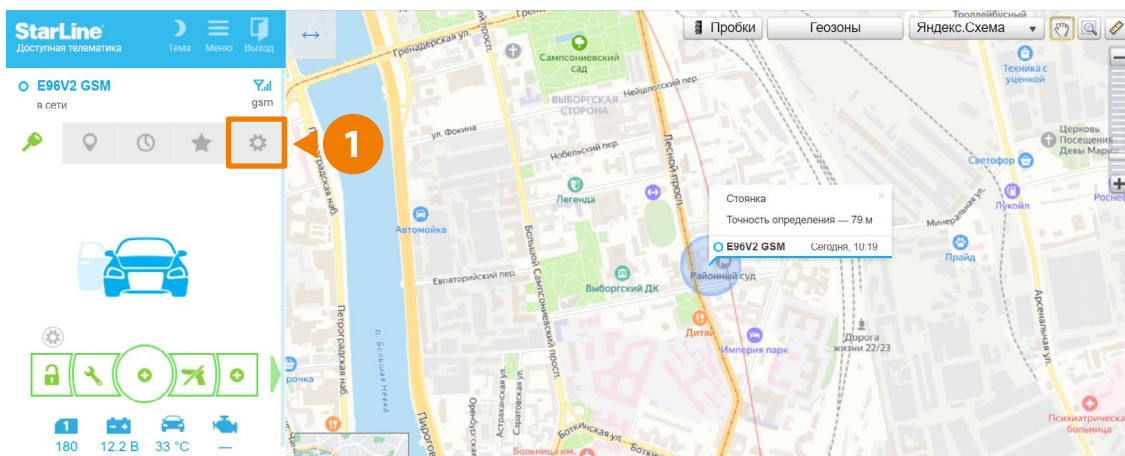

Как перенести устройство в свой аккаунт:

Войдите в личный кабинет на сайте starline.online с помощью логина и пароля, расположенных на карте зеленого цвета из вашего комплекта оборудования:

Логин: SdFgmPrt
Пароль: 57891237
Код экстренного выключения охраны: 1234
Сервисный код: 1234

Логин и пароль для входа в личный кабинет на сайте starline.online

Телефон технической поддержки, по России звонок бесплатный: **8-800-333-80-30**

Удобнее сделать это в другом браузере или в режиме инкогнито, чтобы иметь возможность одновременно находиться в обоих аккаунтах.

Выберите устройство и перейдите в «Настройки». В разделе «Общая информация» нажмите на строку «Перенести устройство на другой аккаунт».