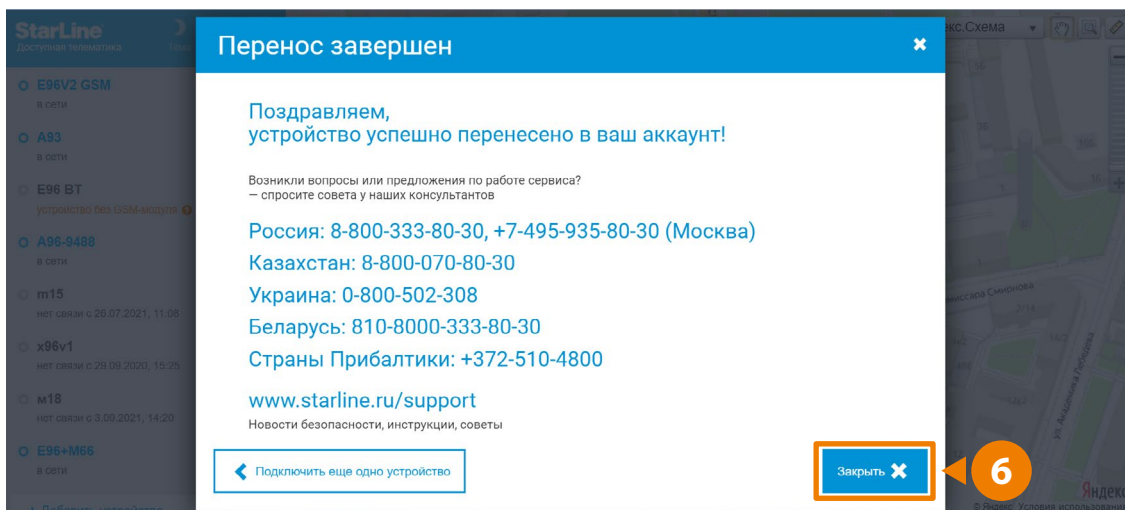

Перенос устройства завершен!