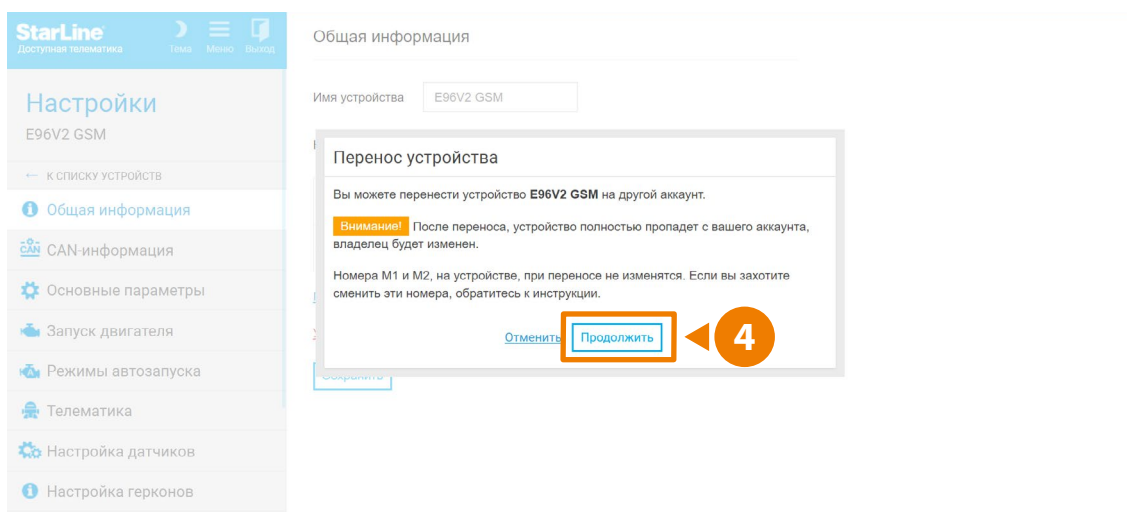

Понадобится еще раз ввести пароль, расположенный на карте зеленого цвета.