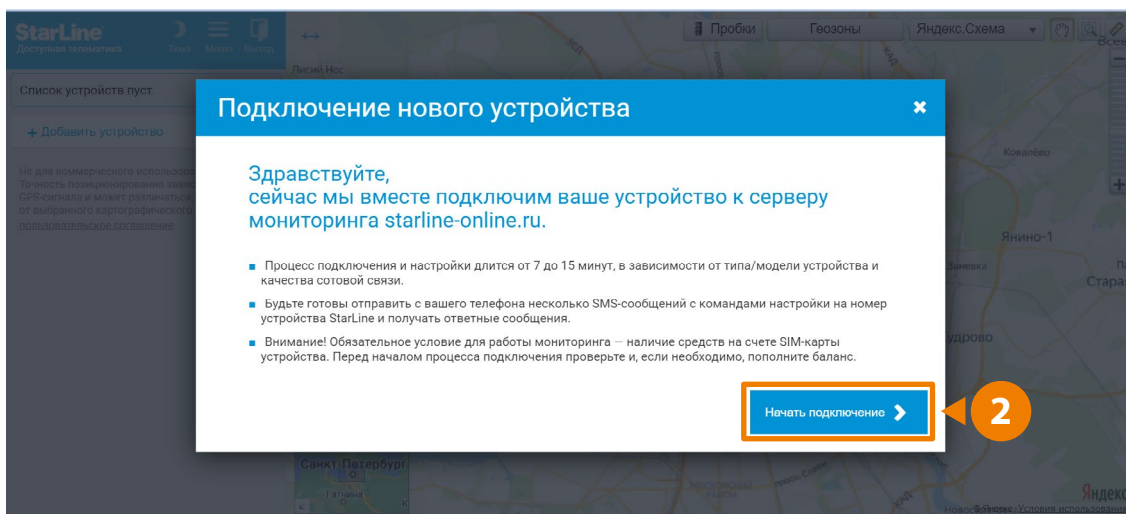

Понадобится еще раз ввести пароль, расположенный на карте зеленого цвета.

Запишите сформированный код, нажмите кнопку закрыть.

Выполните выход из аккаунта.

Выполните вход в основной личный кабинет на сайте starline.online, в который вы хотите перенести выбранное устройство, используя адрес электронной почты и пароль.

Заполните информацию об устройстве. Имя устройства можно указать любое.

Укажите номер SIM-карты в устройстве в формате **+7**. Для получения PIN-кода отправьте SMS с текстом **00581# с номера владельца** на номер SIM-карты, установленной в оборудовании. В ответном SMS будет содержаться 6-значный код регистрации на сервере, который нужно ввести в поле PIN-код.