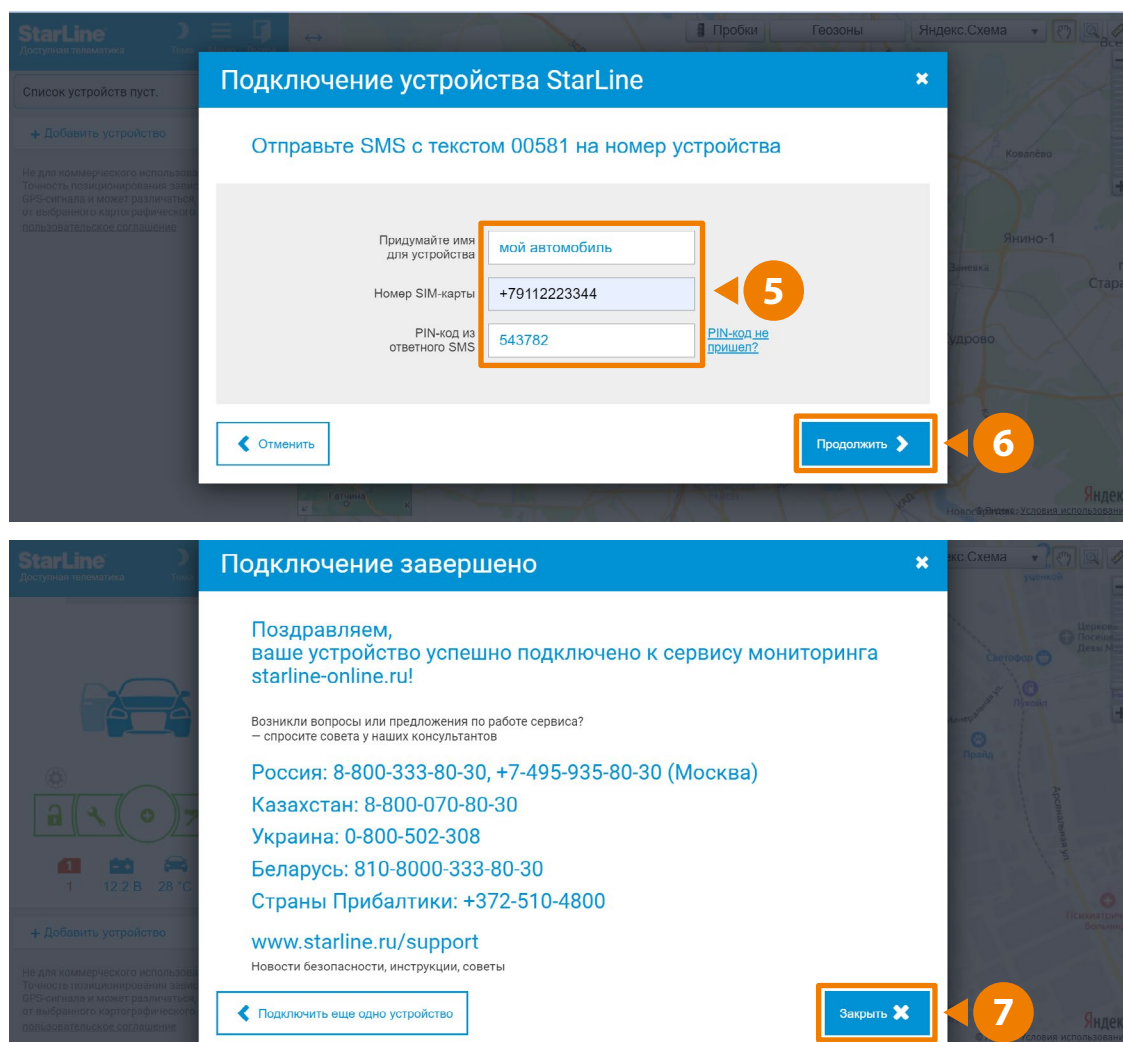

Понадобится еще раз ввести пароль, расположенный на карте зеленого цвета.

Запишите сформированный код, нажмите кнопку закрыть.

Выполните выход из аккаунта.

Выполните вход в основной личный кабинет на сайте starline.online, в который вы хотите перенести выбранное устройство, используя адрес электронной почты и пароль.

В личном кабинете нажмите на «Добавить устройство» и следуйте инструкции.

Перенос устройства завершен!

Как добавить устройство:

Войдите в личный кабинет на сайте starline.online, используя адрес электронной почты и пароль. Нажмите на «Добавить устройство» и следуйте инструкции.

Заполните информацию об устройстве. Имя устройства можно указать любое.

Укажите номер SIM-карты в устройстве в формате **+7**. Для получения PIN-кода отправьте SMS с текстом **00581# с номера владельца** на номер SIM-карты, установленной в оборудовании. В ответном SMS будет содержаться 6-значный код регистрации на сервере, который нужно ввести в поле PIN-код.