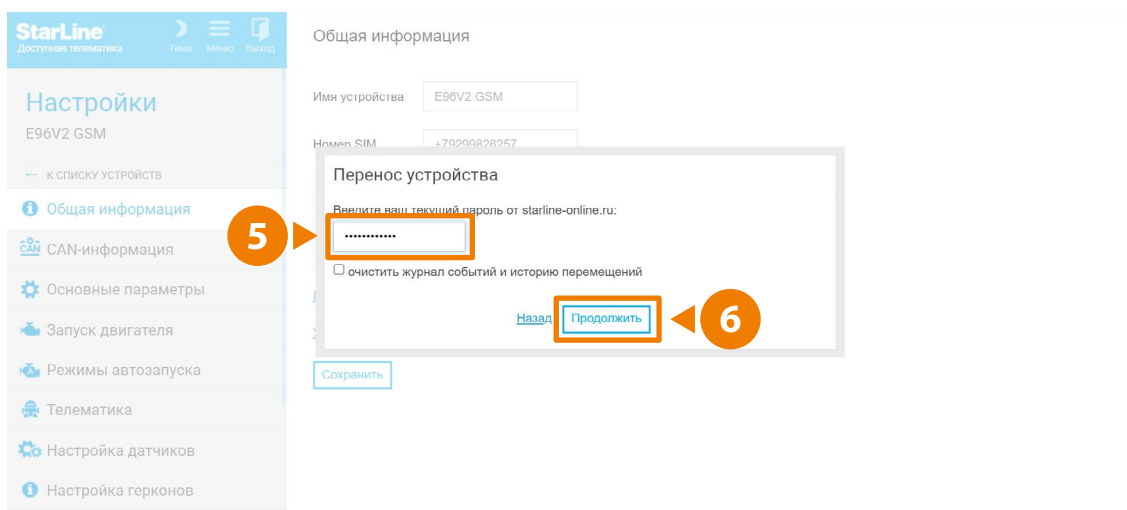

Понадобится еще раз ввести пароль, расположенный на карте зеленого цвета.