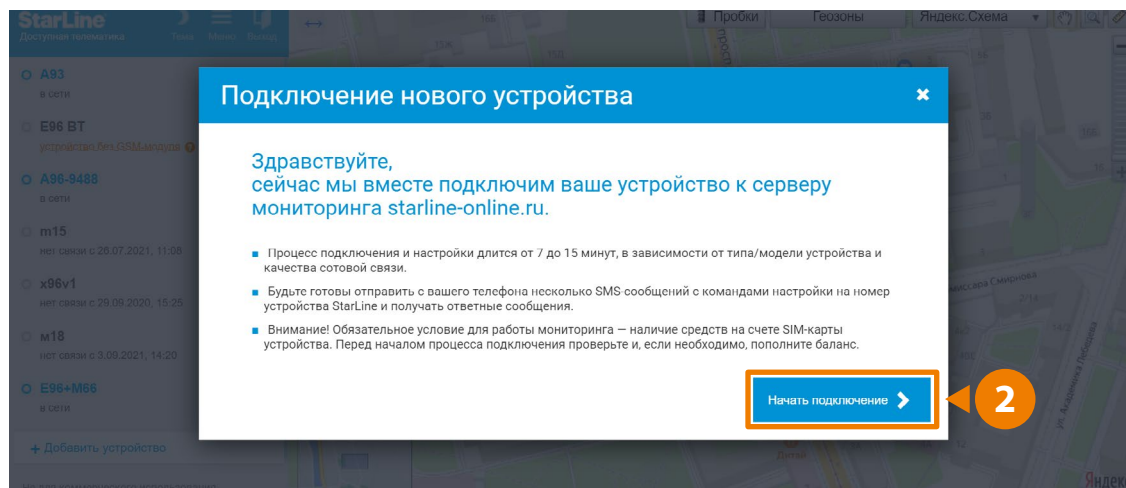

Выполните вход в основной личный кабинет на сайте starline.online, в который вы хотите перенести выбранное устройство, используя адрес электронной почты и пароль.

В личном кабинете нажмите на «Добавить устройство» и следуйте инструкции.