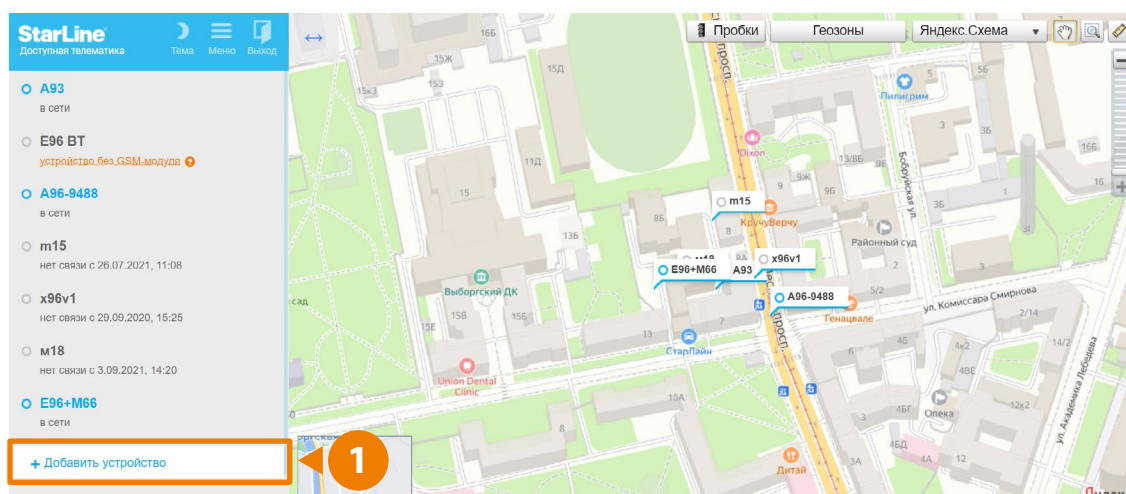

Выполните вход в основной личный кабинет на сайте starline.online, в который вы хотите перенести выбранное устройство, используя адрес электронной почты и пароль.

В личном кабинете нажмите на «Добавить устройство» и следуйте инструкции.