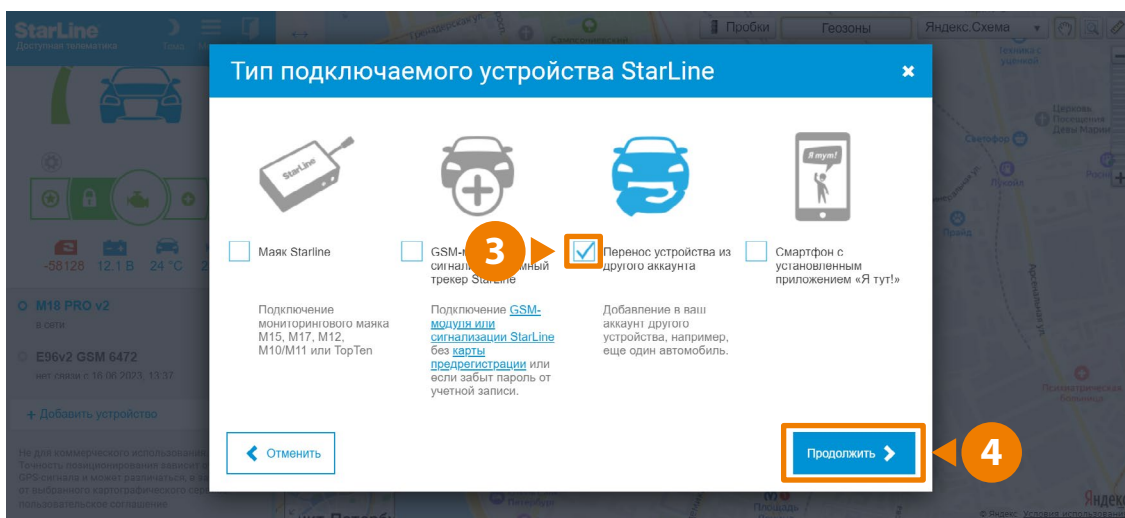

Перенос устройства завершен!