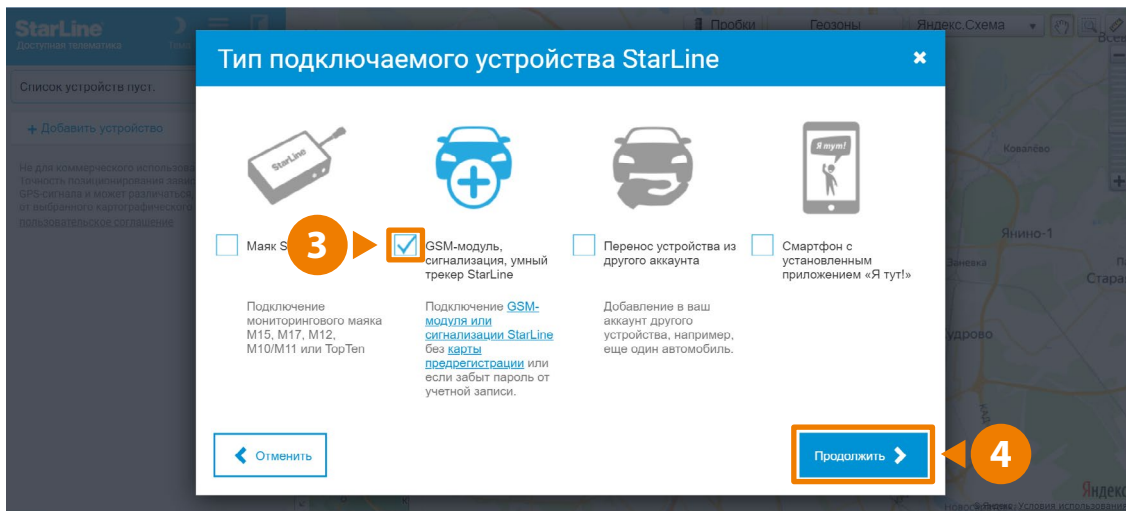

Понадобится еще раз ввести пароль, расположенный на карте зеленого цвета.

Запишите сформированный код, нажмите кнопку закрыть.

Выполните выход из аккаунта.

Выполните вход в основной личный кабинет на сайте starline.online, в который вы хотите перенести выбранное устройство, используя адрес электронной почты и пароль.

В личном кабинете нажмите на «Добавить устройство» и следуйте инструкции.

Перенос устройства завершен!

Как добавить устройство:

Войдите в личный кабинет на сайте starline.online, используя адрес электронной почты и пароль. Нажмите на «Добавить устройство» и следуйте инструкции.

Заполните информацию об устройстве. Имя устройства можно указать любое.

Укажите номер SIM-карты в устройстве в формате **+7**. Для получения PIN-кода отправьте SMS с текстом **00581# с номера владельца** на номер SIM-карты, установленной в оборудовании. В ответном SMS будет содержаться 6-значный код регистрации на сервере, который нужно ввести в поле PIN-код.