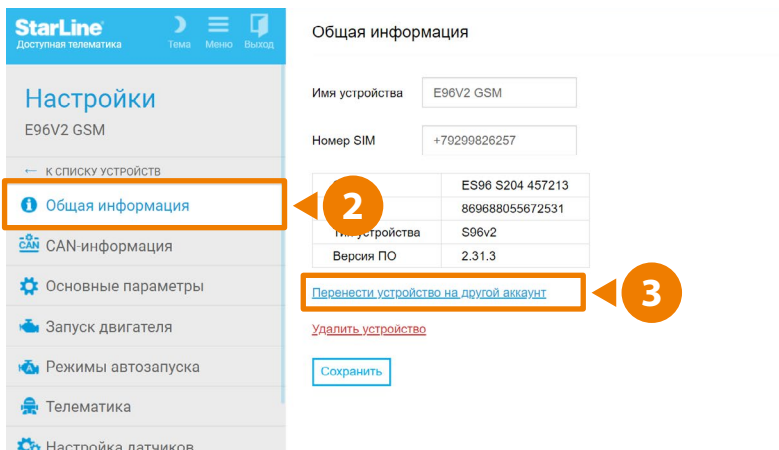

Как перенести устройство в свой аккаунт:

Войдите в личный кабинет на сайте starline.online с помощью логина и пароля, расположенных на карте зеленого цвета из вашего комплекта оборудования:

Логин: SdFgmPrt
Пароль: 57891237
Код экстренного выключения охраны: 1234
Сервисный код: 1234

Логин и пароль для входа в личный кабинет на сайте starline.online

Телефон технической поддержки, по России звонок бесплатный: **8-800-333-80-30**

Удобнее сделать это в другом браузере или в режиме инкогнито, чтобы иметь возможность одновременно находиться в обоих аккаунтах.

Выберите устройство и перейдите в «Настройки». В разделе «Общая информация» нажмите на строку «Перенести устройство на другой аккаунт».