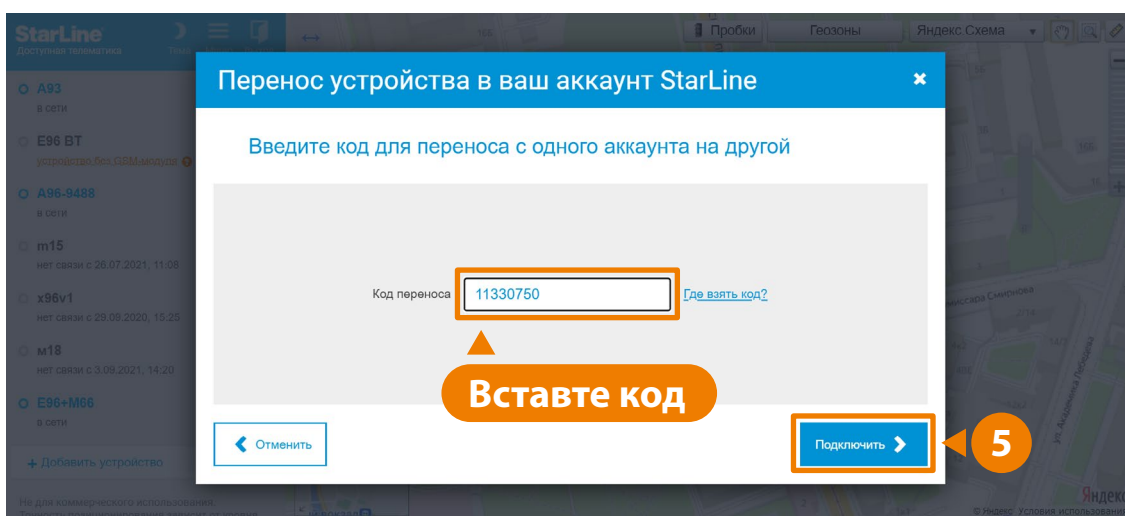

Перенос устройства завершен!