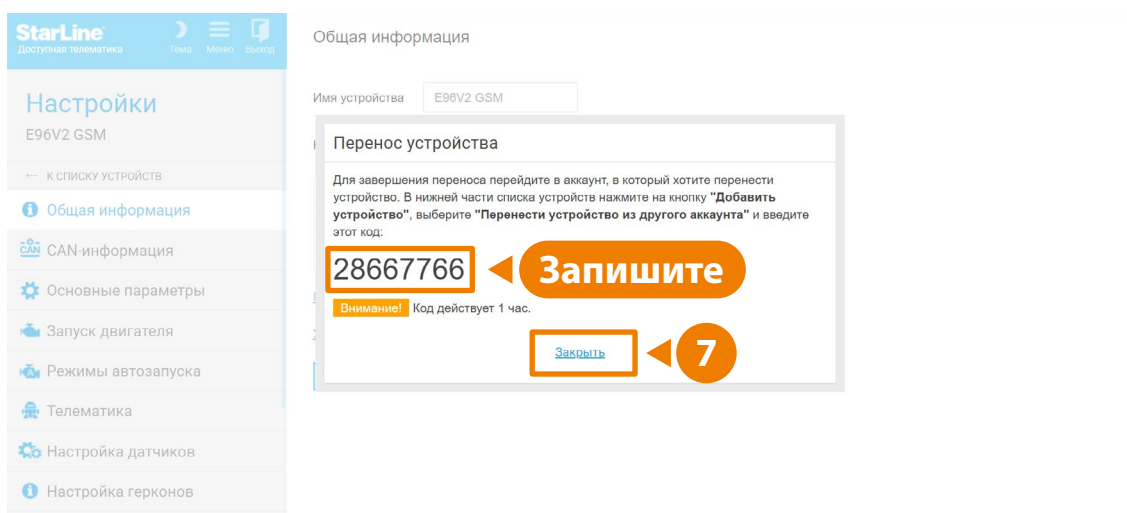

Удобнее сделать это в другом браузере или в режиме инкогнито, чтобы иметь возможность одновременно находиться в обоих аккаунтах.

Выберите устройство и перейдите в «Настройки». В разделе «Общая информация» нажмите на строку «Перенести устройство на другой аккаунт».

Понадобится еще раз ввести пароль, расположенный на карте зеленого цвета.

Запишите сформированный код, нажмите кнопку закрыть.

Выполните выход из аккаунта.

Выполните вход в основной личный кабинет на сайте starline.online, в который вы хотите перенести выбранное устройство, используя адрес электронной почты и пароль.