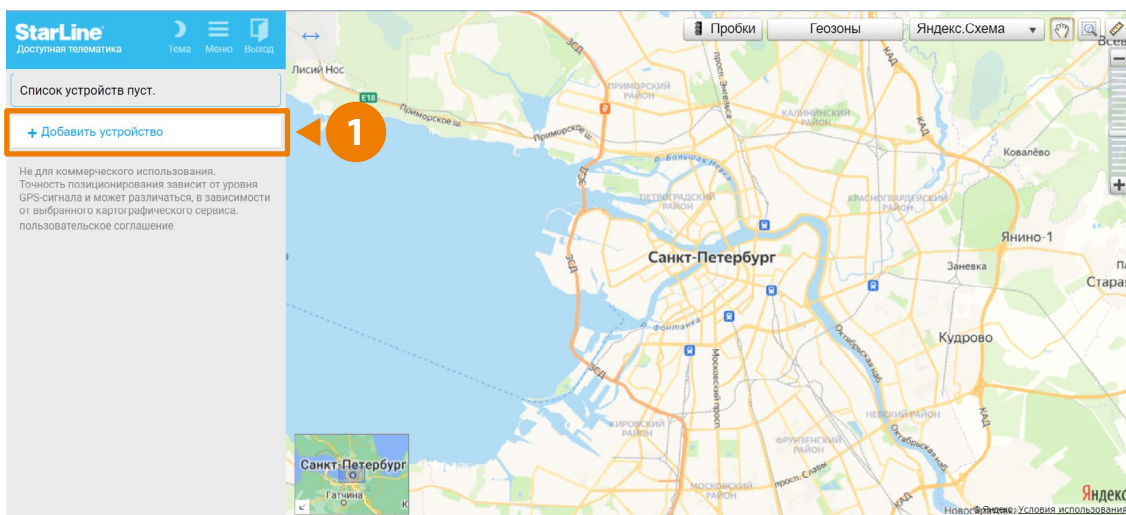

Заполните информацию об устройстве. Имя устройства можно указать любое.

Укажите номер SIM-карты в устройстве в формате **+7**. Для получения PIN-кода отправьте SMS с текстом **00581# с номера владельца** на номер SIM-карты, установленной в оборудовании. В ответном SMS будет содержаться 6-значный код регистрации на сервере, который нужно ввести в поле PIN-код.